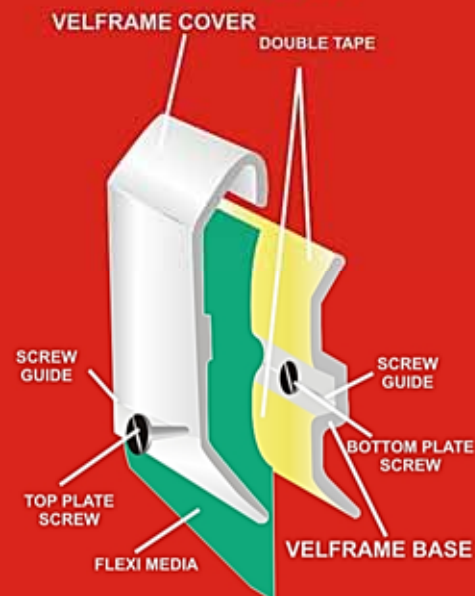

KELEBIHAN VELFRAME®

- Gambar Flexi yang sudah kering dapat langsung dikirim ke lokasi pekerjaan tanpa perlu di finishing apa-apa seperti mata ayam, lem atau seaming.
- Gambar sangat mudah untuk di perbaharui dan dipakai ulang di kemudian hari.
- Pemasangan dan pergantian gambar sangat mudah sehingga dapat dikerjakan sendiri tanpa jasa supplier.
- Dapat digunakan di indoor atau outdoor.
- Tampilan yang modern dan kontemporer.
- Waktu produksi yang singkat.
- Tersedia dalam bermacam-macam warna cat powder coating.
- Terbuat dari Anodized Aluminium T5-aircraft yang berkualitas tinggi, dijamin tidak akan berkarat, kuat, tahan lama dan ringan: mudah & murah untuk pengiriman ke seluruh Indonesia.

VELFRAME MEDIA LOCK